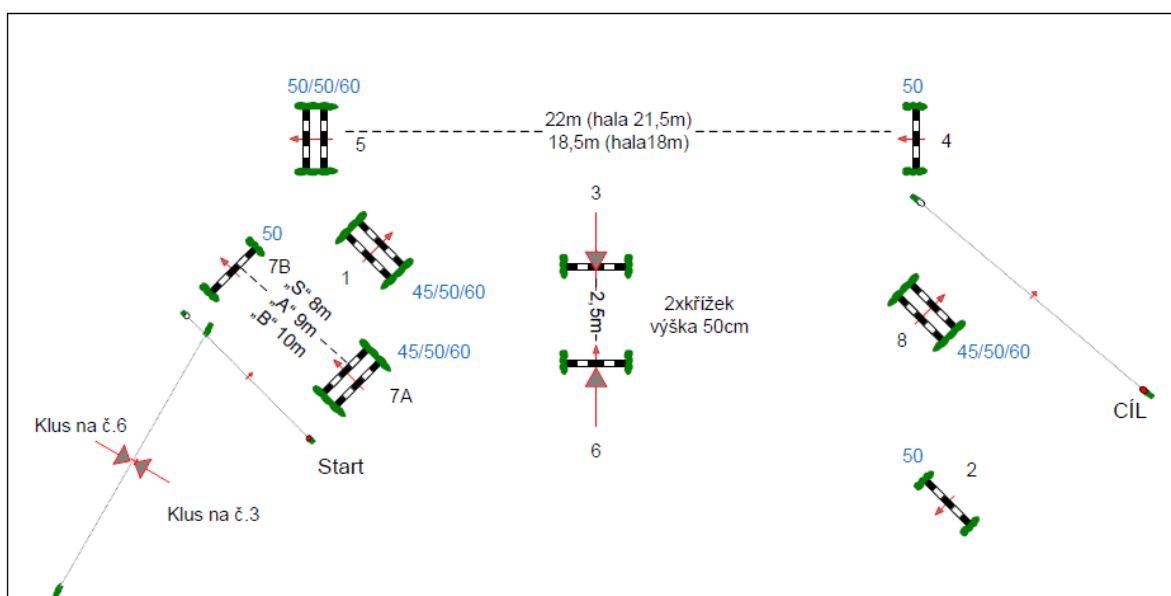

Nový parkur ZZVJ – P (pony)

Schváleno VV ČJF s účinností od 1. 5. 2016

Parkur pro ZZVJ – jezdecká licence pony:

Po překážce **č. 2** na vyznačeném místě přechod do klusu na překážku **č. 3**. Po jejím absolvování zůstává dvojice v korektním cvalu. To samé platí po překážce **č. 5** na překážku **č. 6**, po které zůstává dvojice opět v korektním cvalu a absolvuje zbytek parkuru.