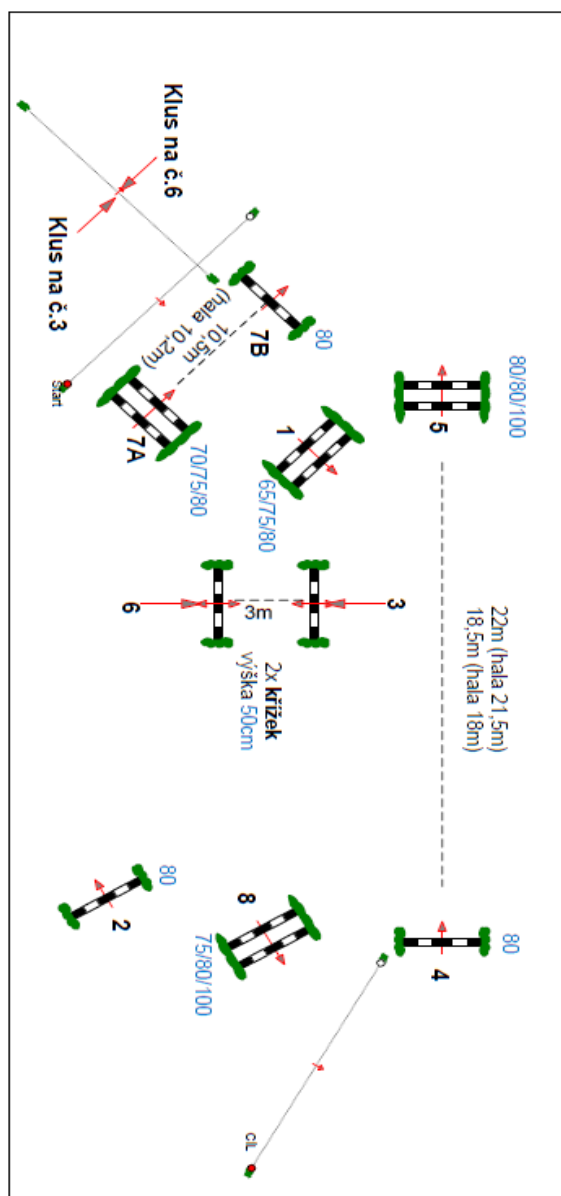

Nový parkur ZZVJ – všeobecná jezdecká licence

Schváleno VV ČJF s účinností od 1. 5. 2016

Parkur pro ZZVJ – všeobecná jezdecká licence:

Po překážce **č. 2** na vyznačeném místě přechod do klusu na překážku **č. 3**. Po jejím absolvování zůstává dvojice v korektním cvalu. To samé platí po překážce **č. 5** na překážku **č. 6**, po které zůstává dvojice opět v korektním cvalu a absolvuje zbytek parkuru.