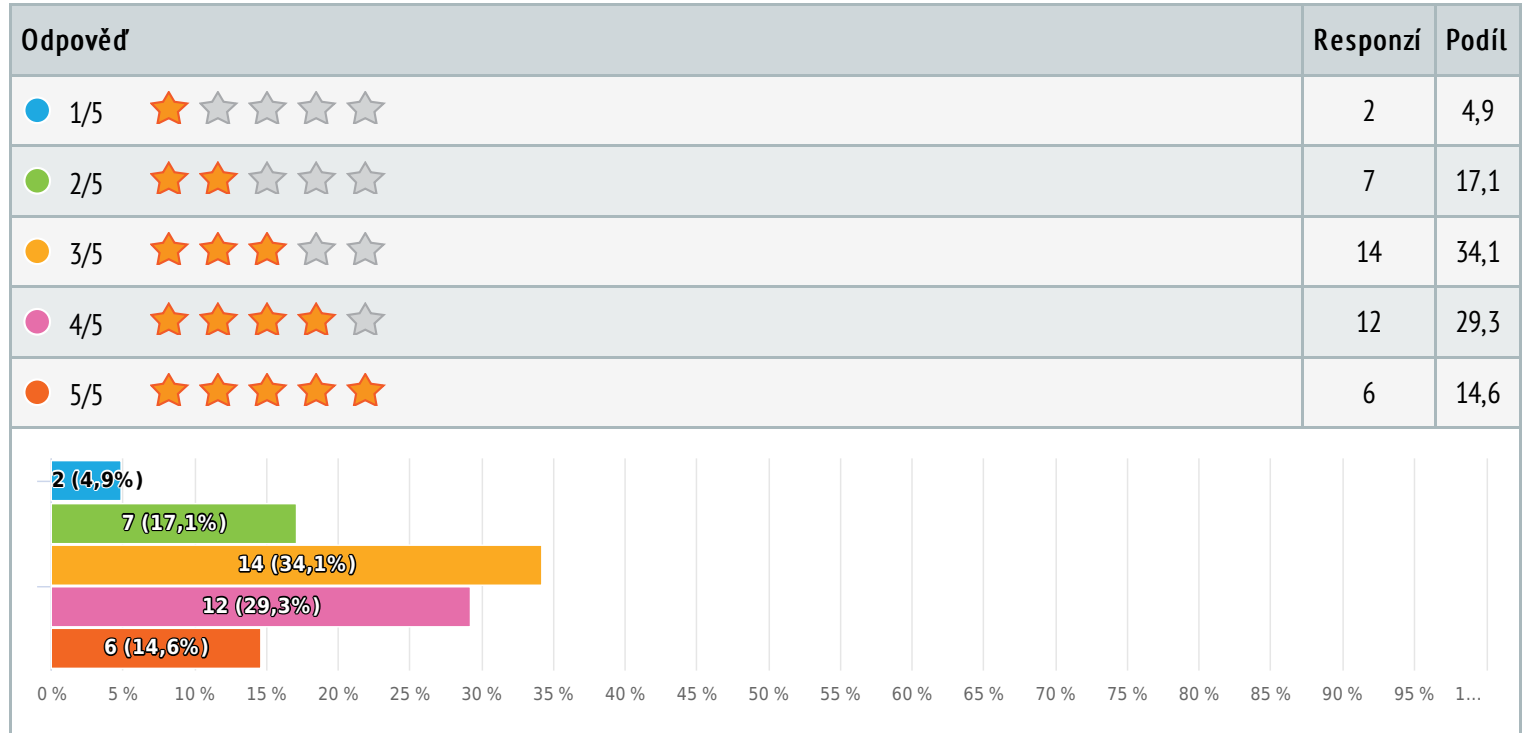

3 Skokový materiál na kolbišti

Hvězdičkové hodnocení, zodpovězeno 41 x, nezodpovězeno 0 x

Počet hvězdiček 3,3/ 5