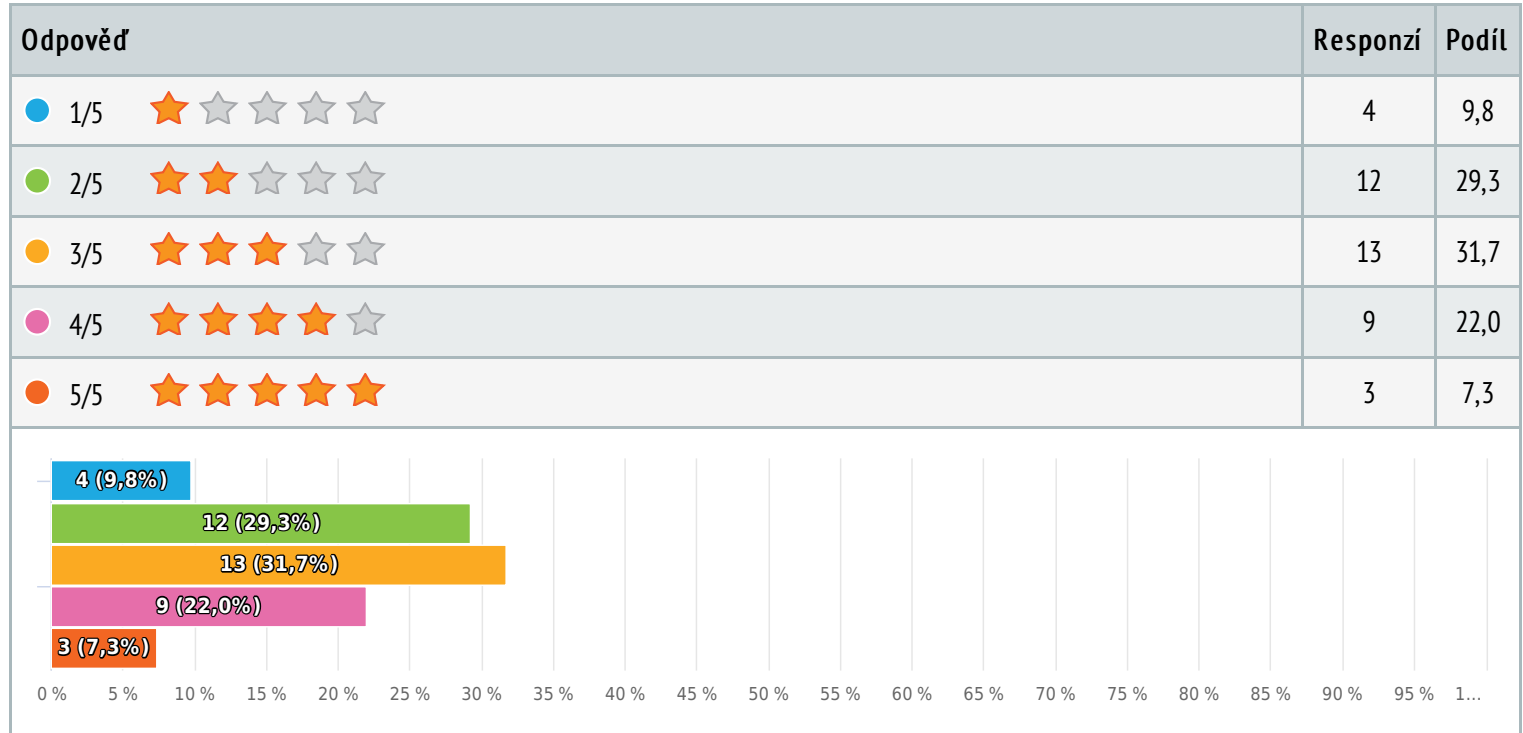

7 Parkovací plochy

Hvězdičkové hodnocení, zodpovězeno 41 x, nezodpovězeno 0 x

Počet hvězdiček 2,9/ 5