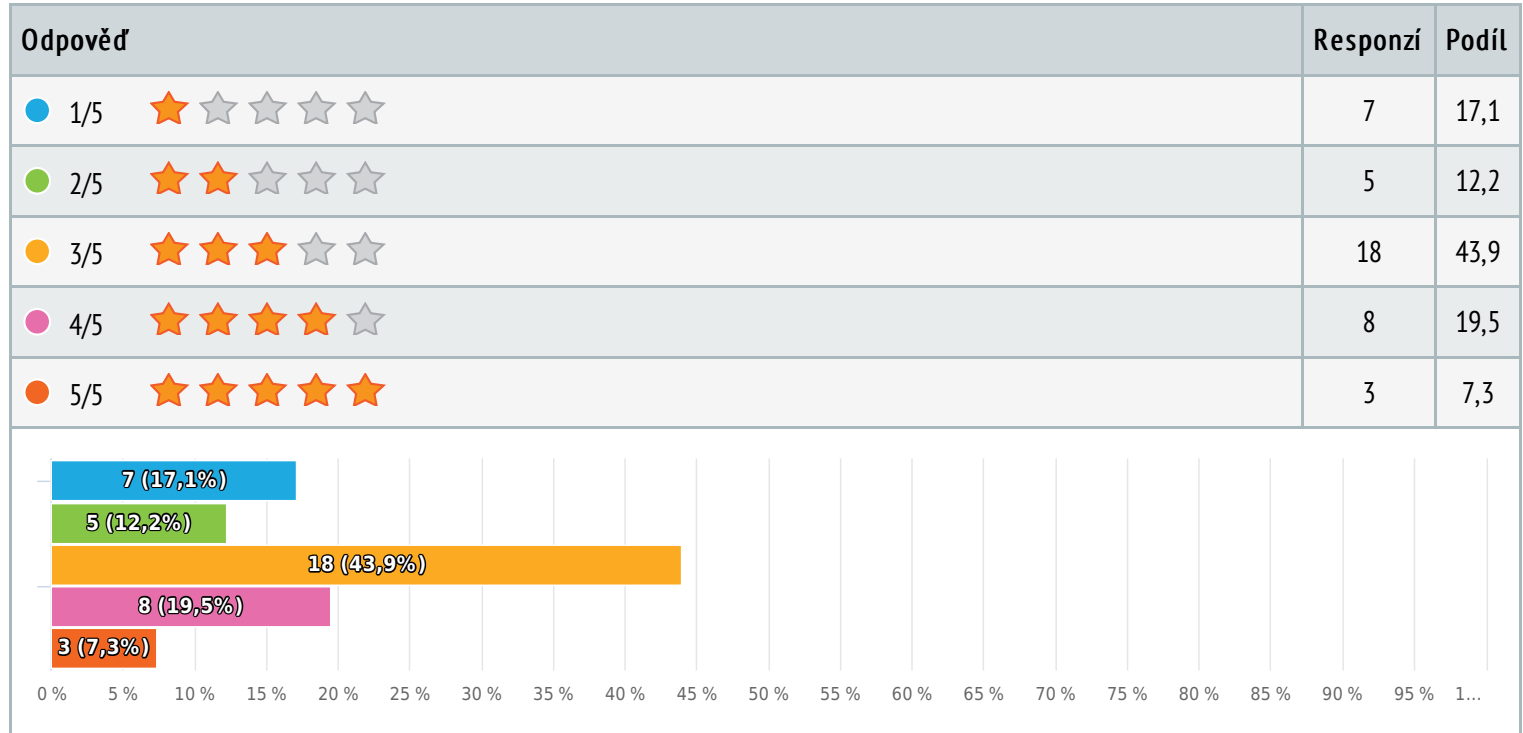

5 Občerstvení

Hvězdičkové hodnocení, zodpovězeno 41 x, nezodpovězeno 0 x

Počet hvězdiček 2,9/ 5