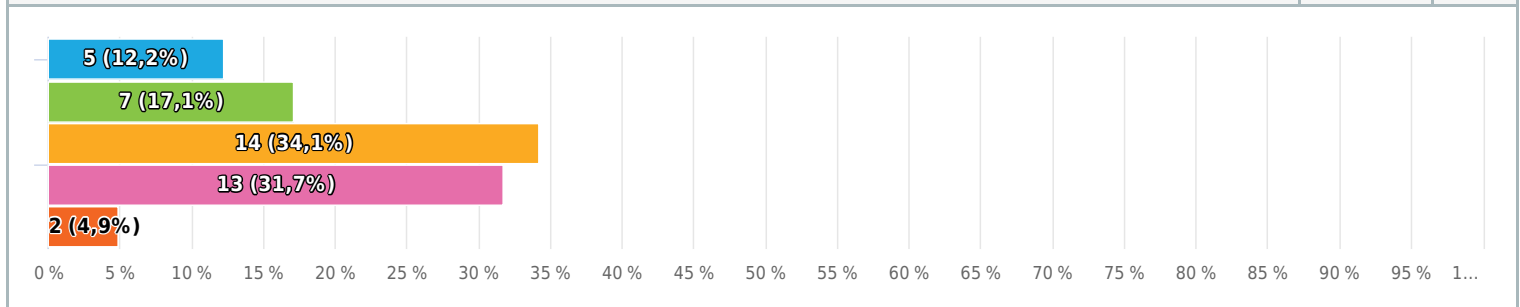

Výsledky

1 Kolbiště

Hvězdičkové hodnocení, zodpovězeno 41 x, nezodpovězeno 0 x

Počet hvězdiček 3,0/ 5

Odpověď	Responzí	Podíl
1/5	5	12,2
2/5	7	17,1
3/5	14	34,1
4/5	13	31,7
5/5	2	4,9