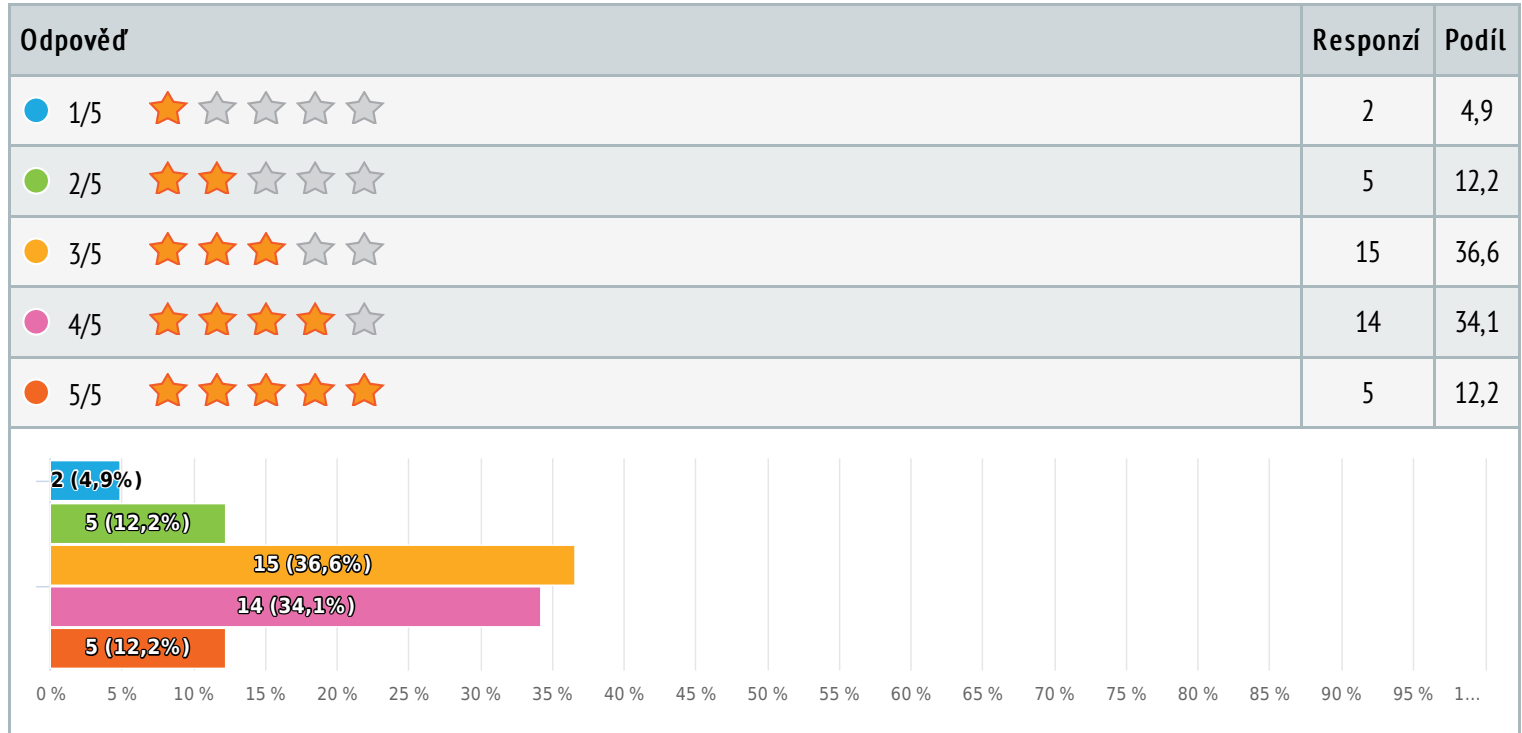

10 Ozvučení areálu

Hvězdičkové hodnocení, zodpovězeno 41 x, nezodpovězeno 0 x

Počet hvězdiček 3,4/ 5