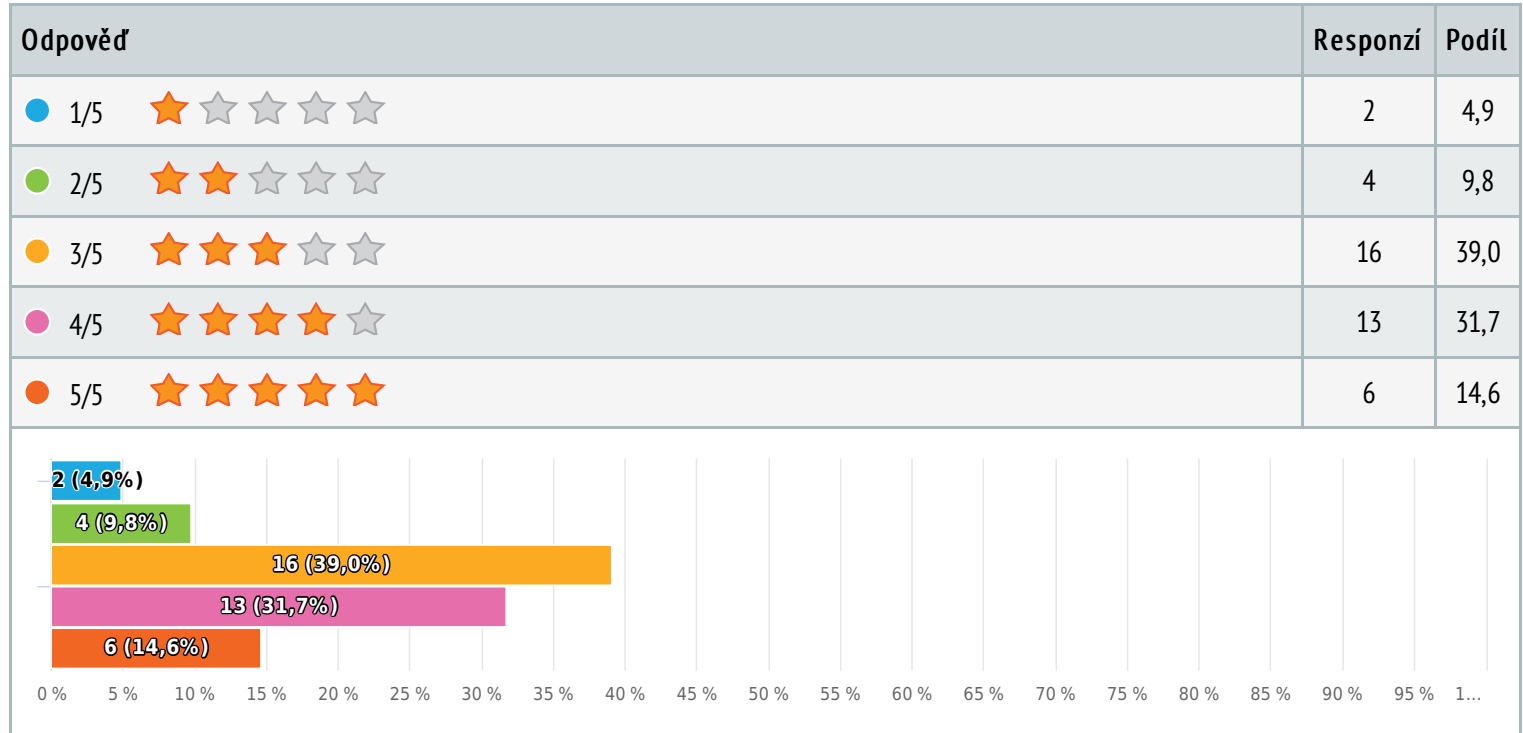

6 Personální zajištění pořadatele

Hvězdičkové hodnocení, zodpovězeno 41 x, nezodpovězeno 0 x

Počet hvězdiček 3,4/ 5