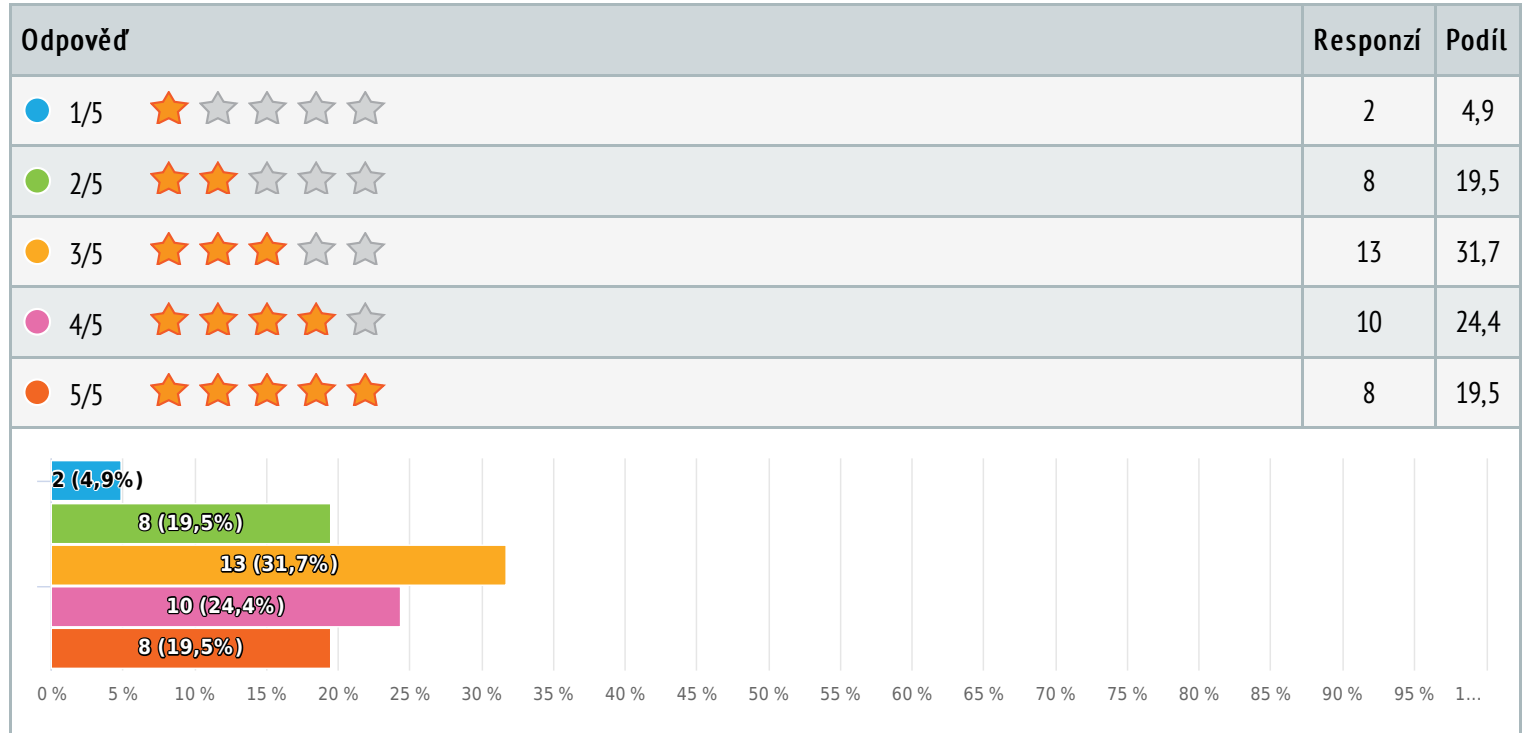

17 Atmosféra na závodisti

Hvězdičkové hodnocení, zodpovězeno 41 x, nezodpovězeno 0 x

Počet hvězdiček 3,3/ 5