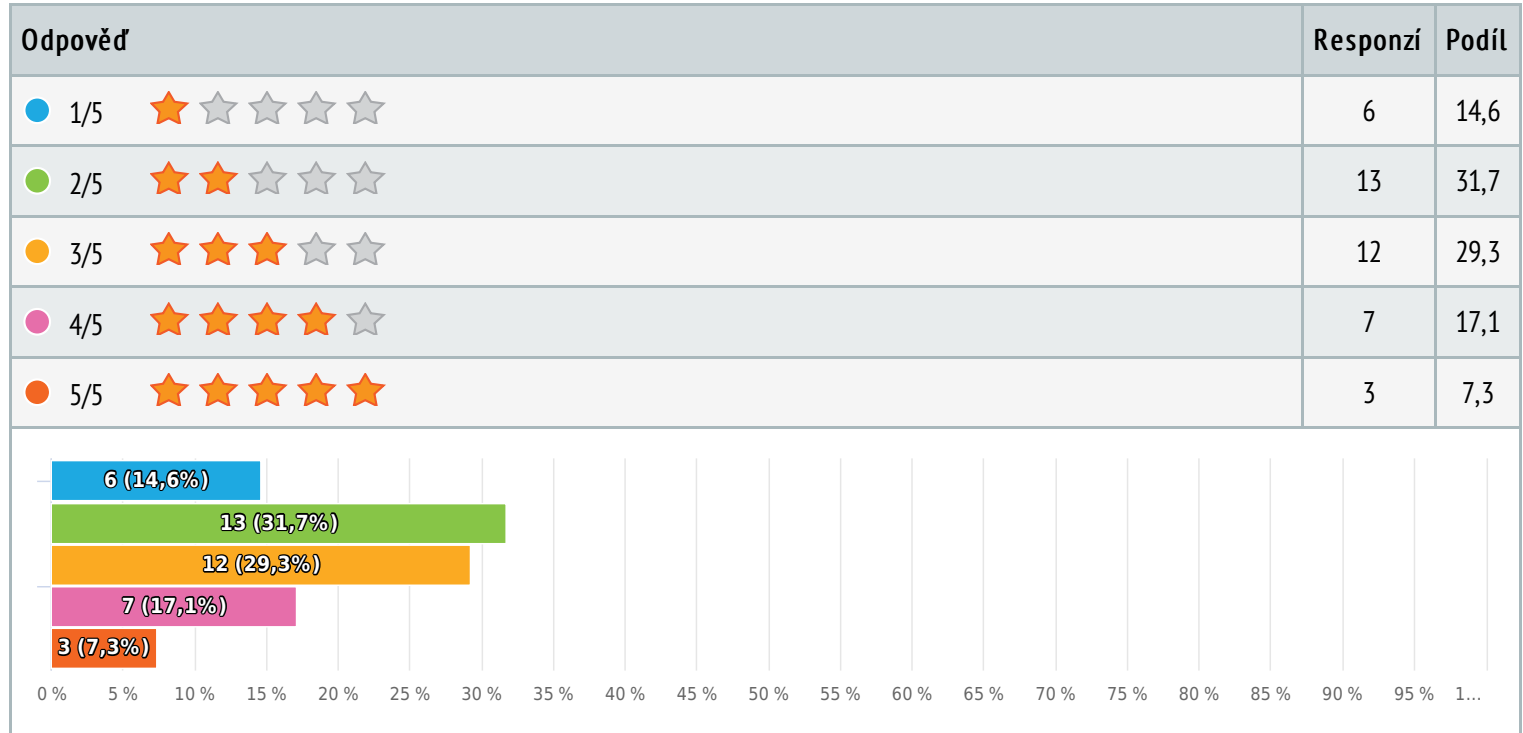

## 7 Parkovací plochy

Hvězdičkové hodnocení, zodpovězeno 41 x, nezodpovězeno 0 x

Počet hvězdiček 2,9/ 5

## 8 Sociální zařízení

Hvězdičkové hodnocení, zodpovězeno 41 x, nezodpovězeno 0 x

Počet hvězdiček 2,7/ 5