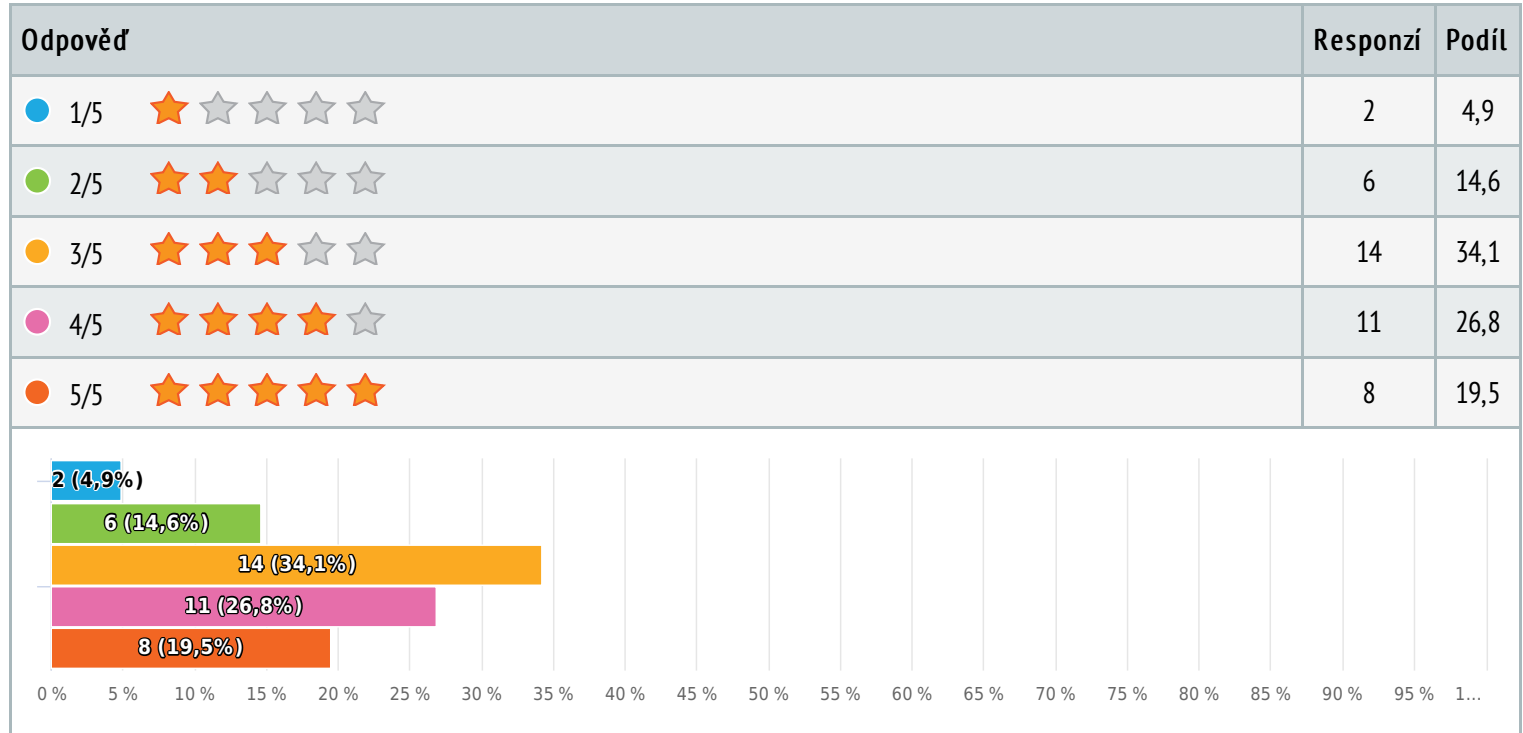

11 Dekorování

Hvězdičkové hodnocení, zodpovězeno 41 x, nezodpovězeno 0 x

Počet hvězdiček 3,4/ 5