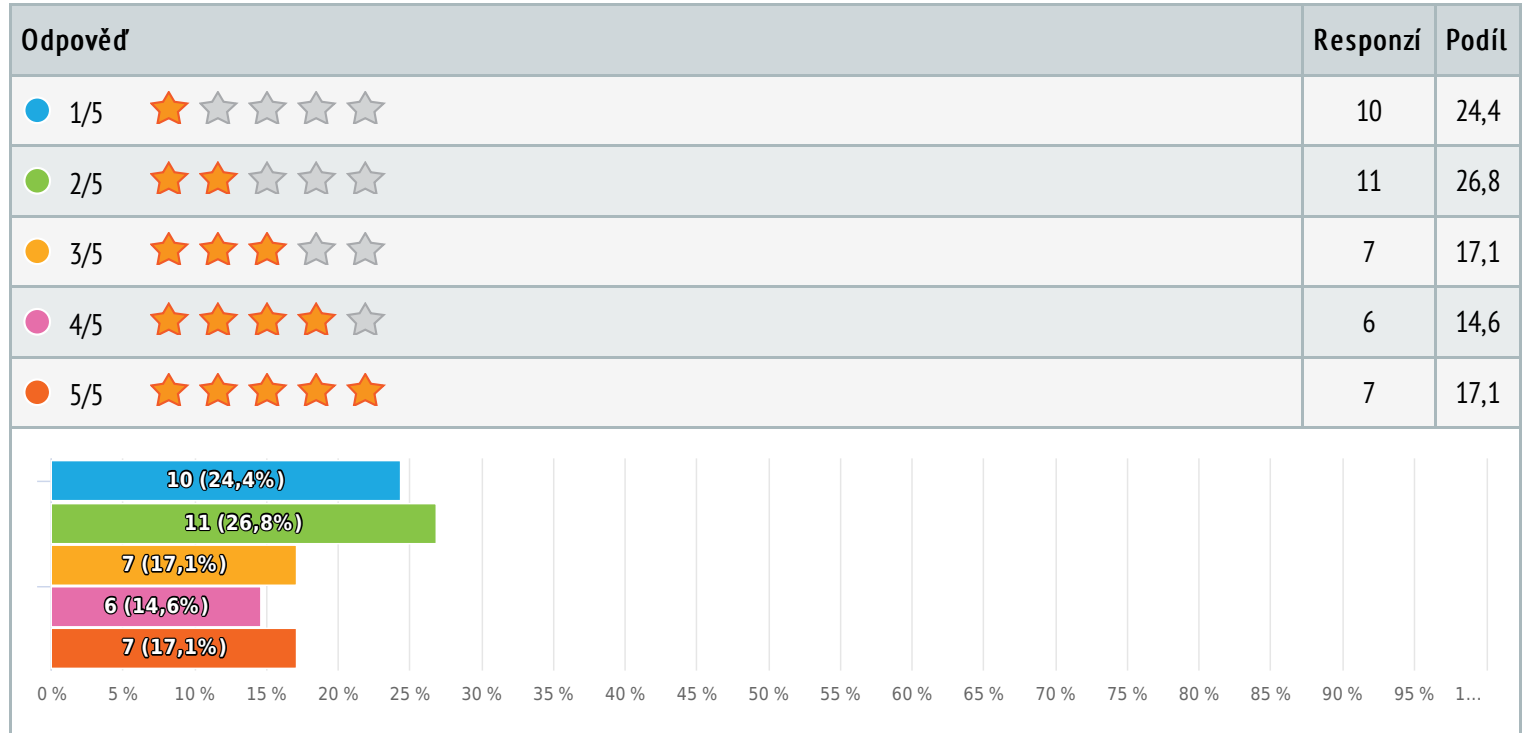

18 Nepříznivé počasí

Hvězdičkové hodnocení, zodpovězeno 41 x, nezodpovězeno 0 x

Počet hvězdiček 2,7/ 5