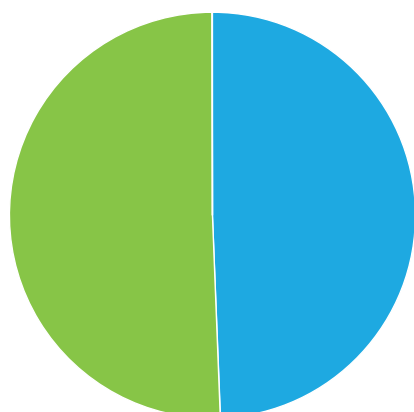

Celkem návštěv

- Pouze zobrazeno (49,4 %)
- Dokončeno (50,6 %)
- Nedokončeno (0,0 %)