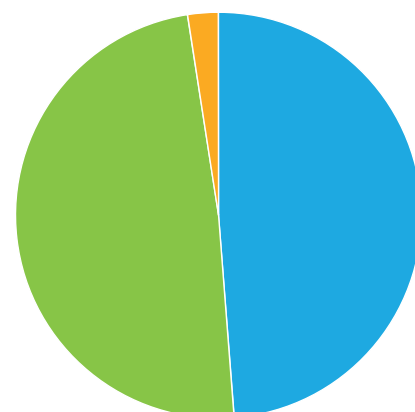

Čas vyplňování dotazníku

- 1-2 min. (48,8 %)
- 2-5 min. (48,8 %)
- 5-10 min. (2,4 %)