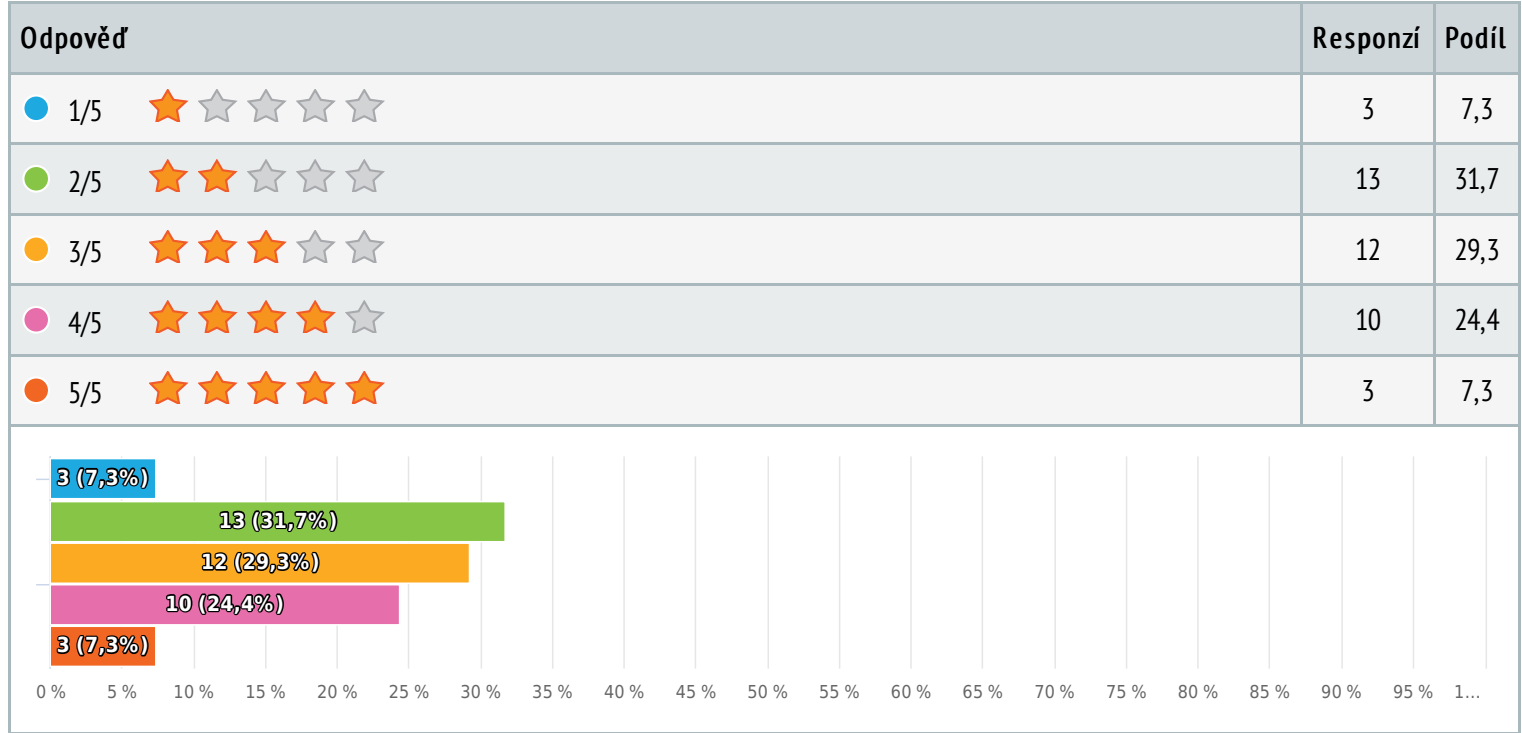

2 Opracoviště

Hvězdičkové hodnocení, zodpovězeno 41 x, nezodpovězeno 0 x

Počet hvězdiček 2,9/ 5