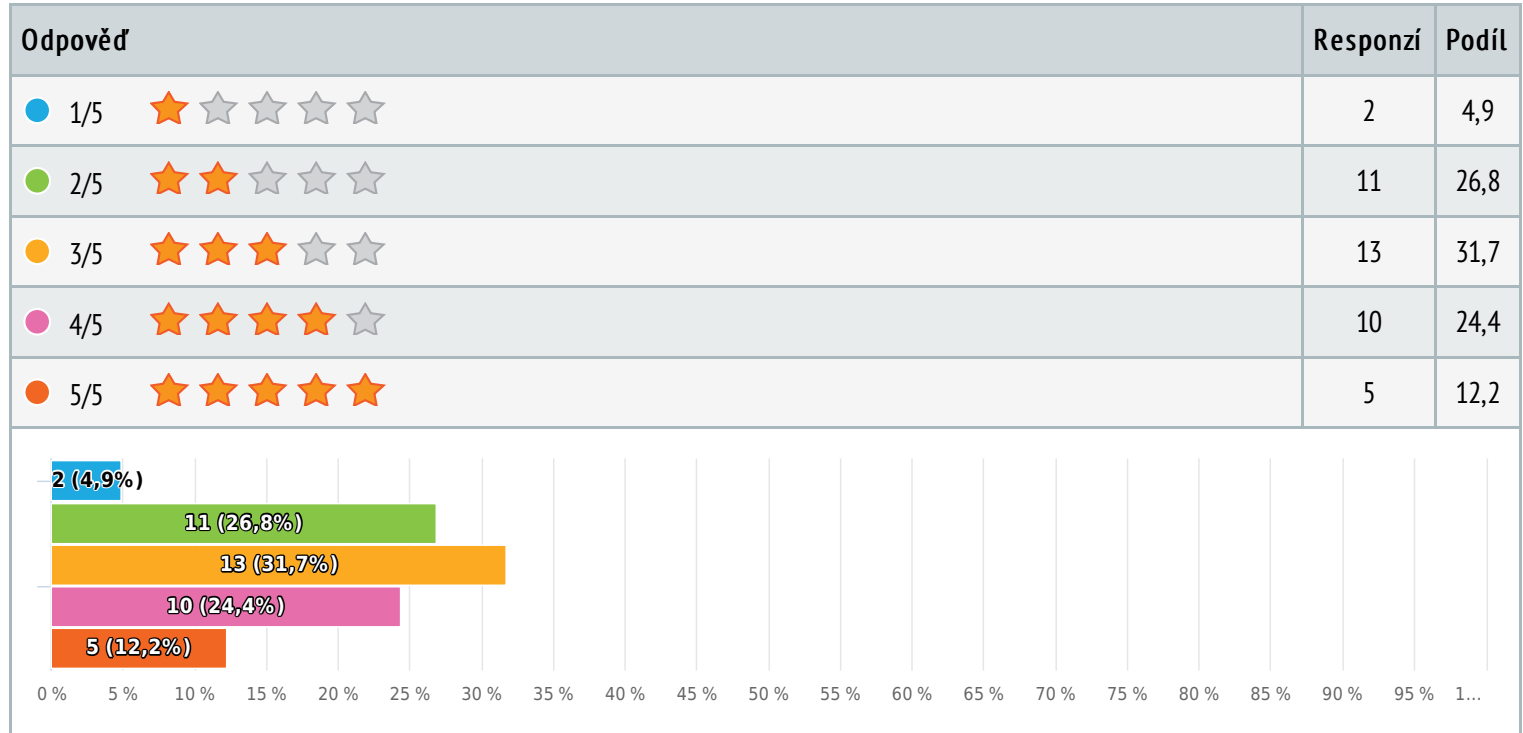

16 Divácká kulisa

Hvězdičkové hodnocení, zodpovězeno 41 x, nezodpovězeno 0 x

Počet hvězdiček 3,1/ 5