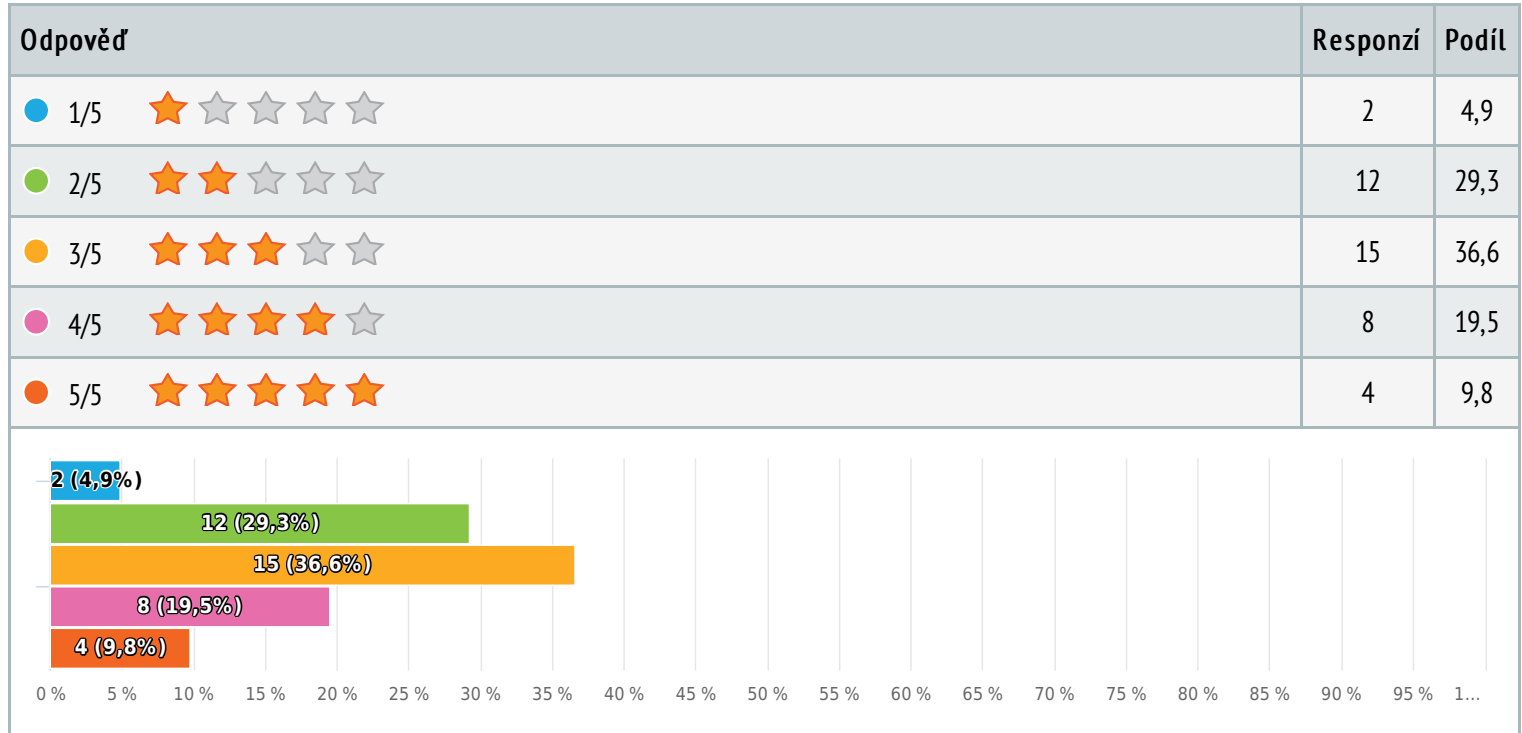

4 Skokový materiál na opracovišti

Hvězdičkové hodnocení, zodpovězeno 41 x, nezodpovězeno 0 x

Počet hvězdiček 3,0/ 5