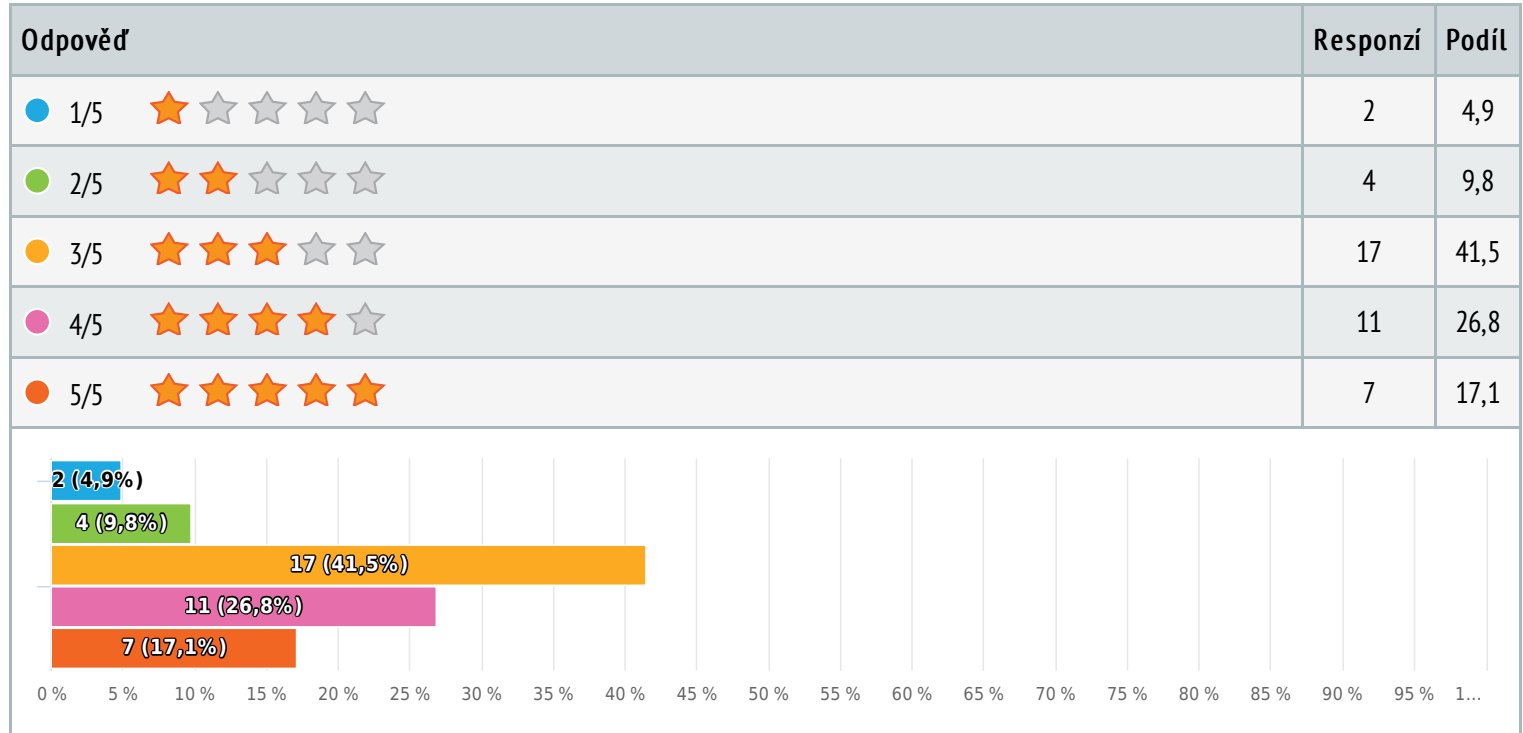

12 Časový plán závodů

Hvězdičkové hodnocení, zodpovězeno 41 x, nezodpovězeno 0 x

Počet hvězdiček 3,4/ 5