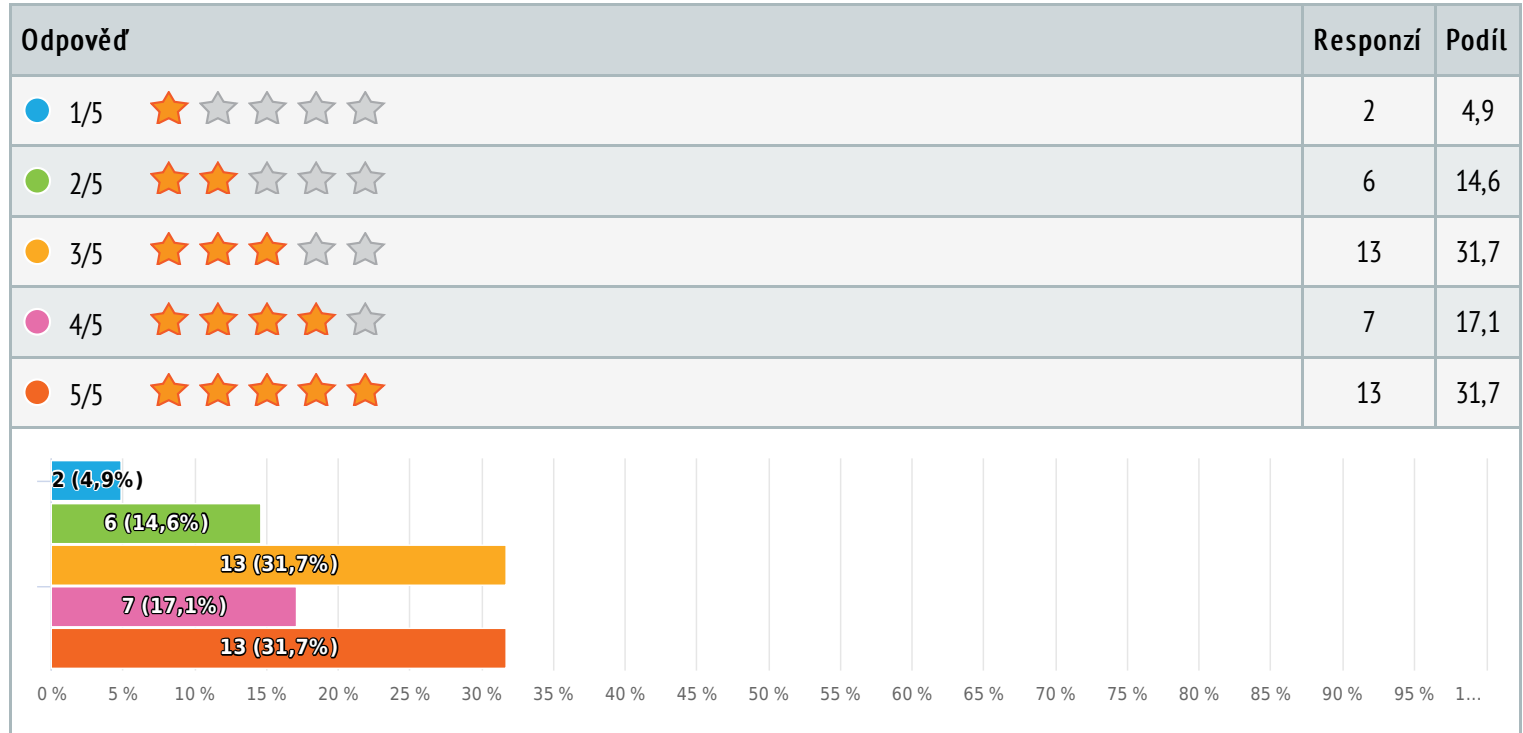

13 Startovné, výhry

Hvězdičkové hodnocení, zodpovězeno 41 x, nezodpovězeno 0 x

Počet hvězdiček 3,6/ 5