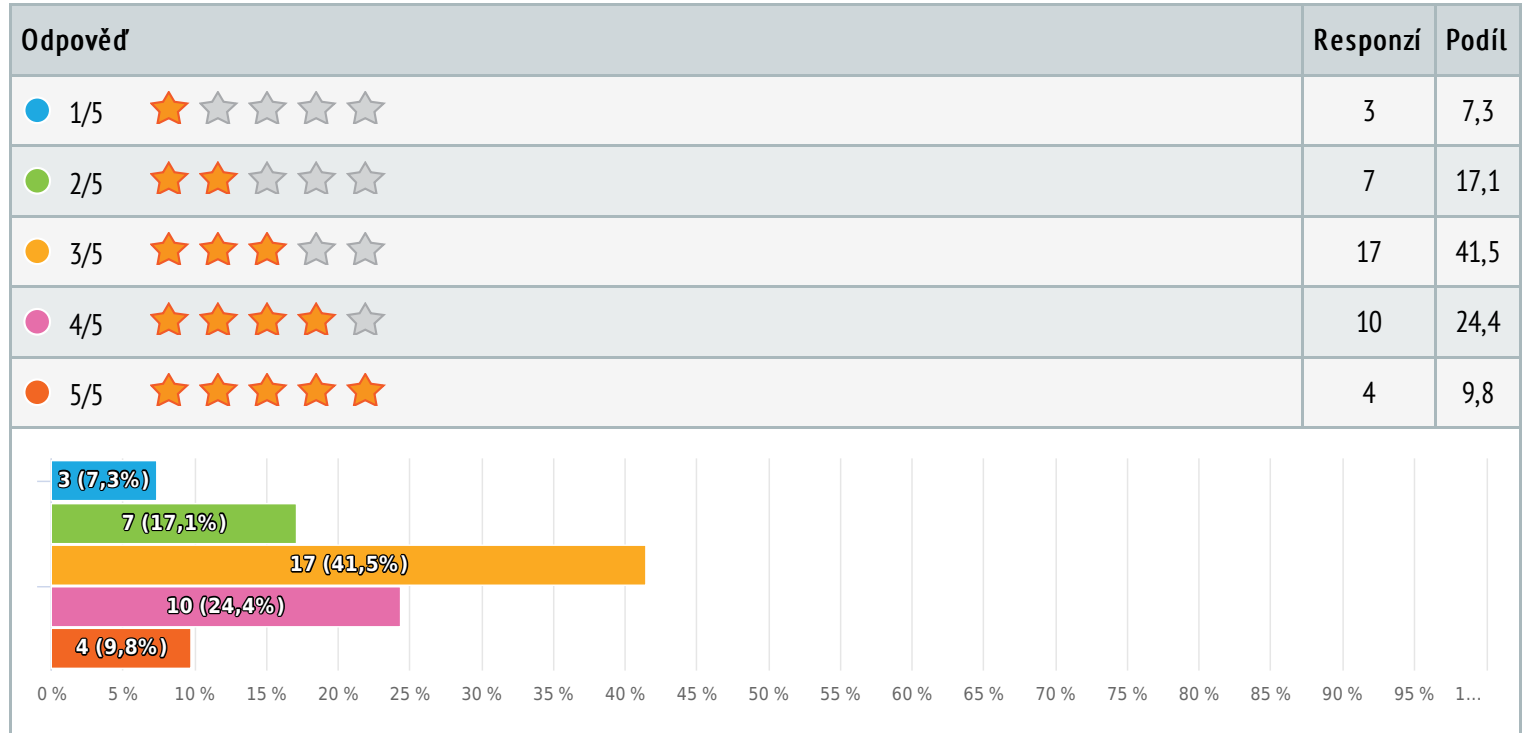

19 Celkový dojem ze sportovního areálu

Hvězdičkové hodnocení, zodpovězeno 41 x, nezodpovězeno 0 x

Počet hvězdiček 3,1/ 5

20 Dotazník jsem vyplnil z pohledu....

Výběr z možností, více možných, zodpovězeno 41 x, nezodpovězeno 0 x

Možnosti odpovědí	Responzí	Podíl
● Jezdec s licenci	35	85,4%
● Jezdec bez licence	1	2,4%
● Rozhodčí	3	7,3%
● Stavitel	2	4,9%
● Jiný funkcionář	0	0,0%
● Trenér	9	22,0%
● Majitel koně	22	53,7%
● Ošetřovatel	10	24,4%
● Rodič dítěte	5	12,2%
● Divák	11	26,8%
● Fotograf	2	4,9%