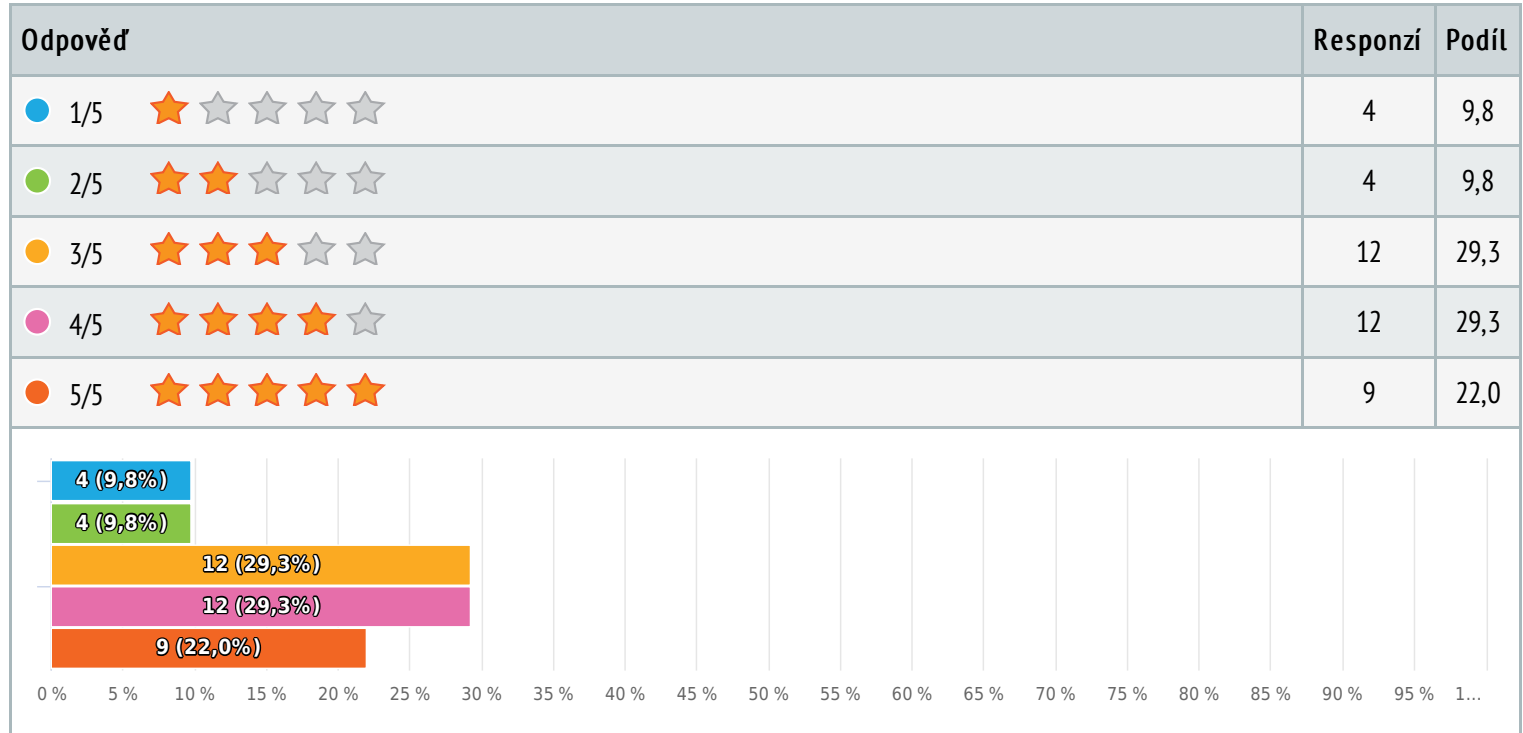

## 13 Startovné, výhry

Hvězdičkové hodnocení, zodpovězeno 41 x, nezodpovězeno 0 x

Počet hvězdiček 3,6/ 5

## 14 Sbor rozhodčích při skokových závodech

Hvězdičkové hodnocení, zodpovězeno 41 x, nezodpovězeno 0 x

Počet hvězdiček 3,4/ 5