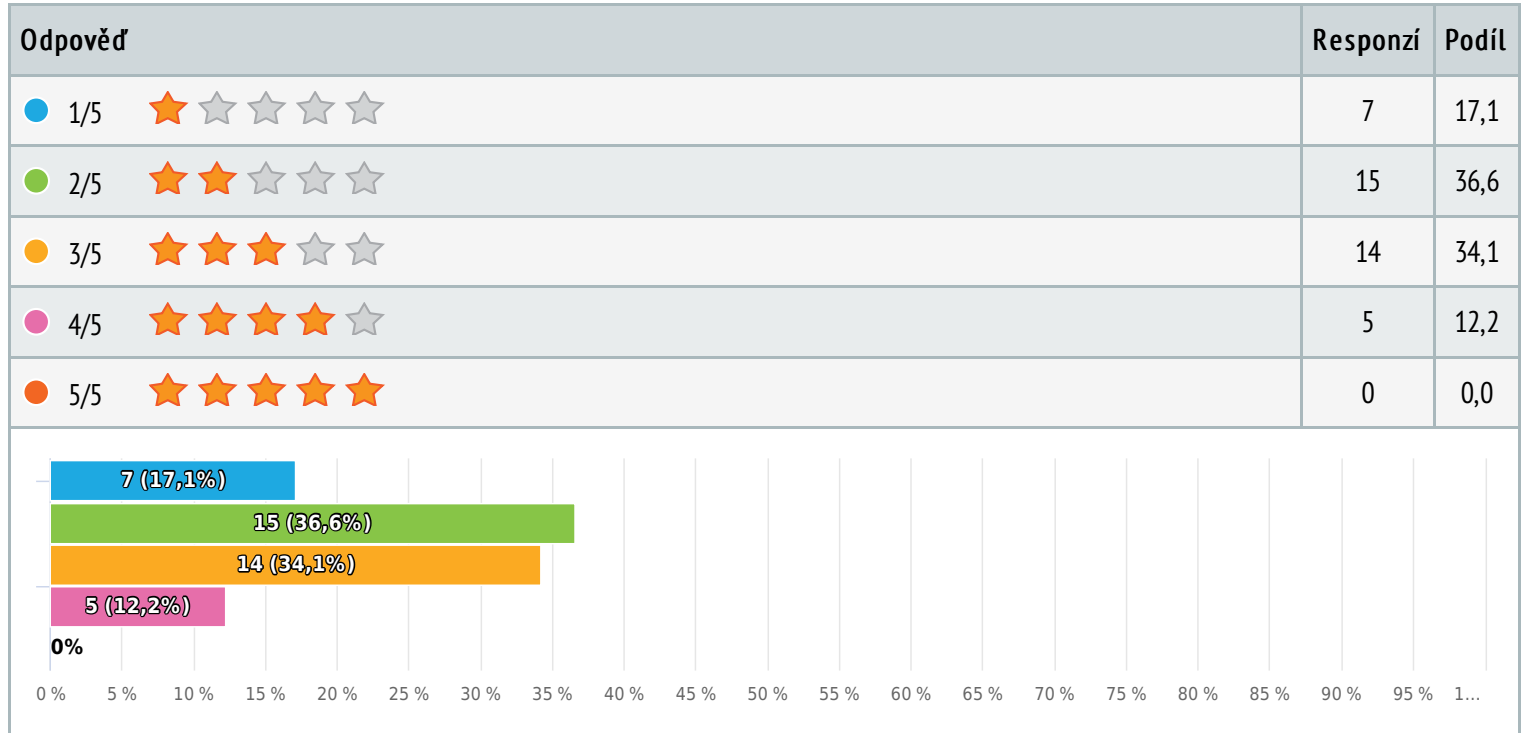

9 Celkové zázemí pro jezdce, ošetřovatele, diváky....

Hvězdičkové hodnocení, zodpovězeno 41 x, nezodpovězeno 0 x

Počet hvězdiček 2,4/ 5