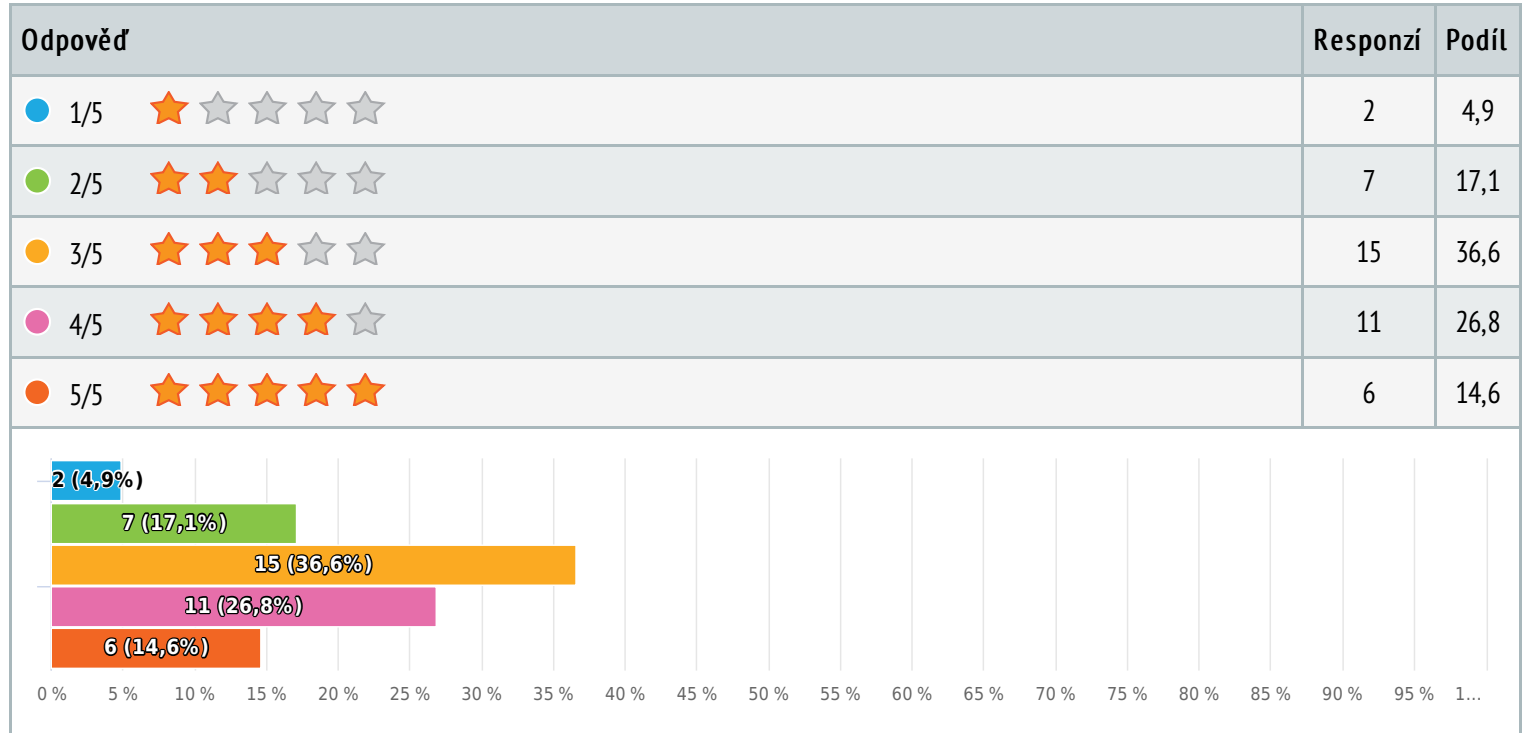

15 Stavitel parkuru

Hvězdičkové hodnocení, zodpovězeno 41 x, nezodpovězeno 0 x

Počet hvězdiček 3,3/ 5