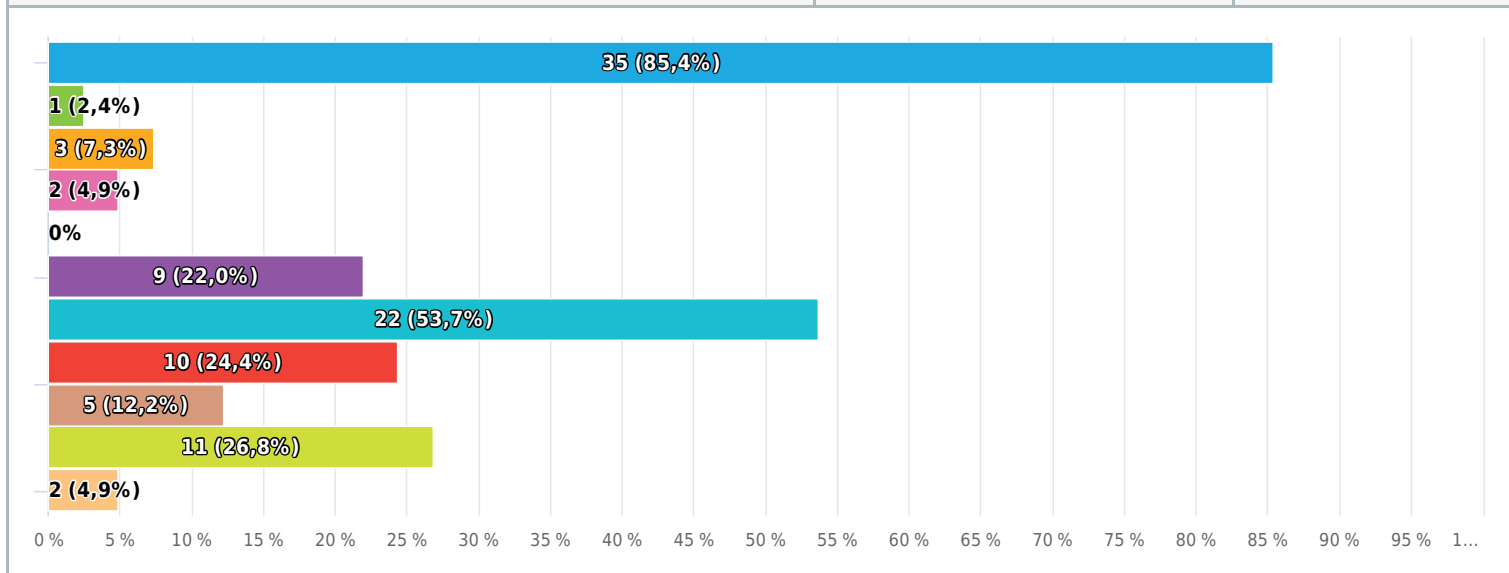

## 19 Celkový dojem ze sportovního areálu

Hvězdičkové hodnocení, zodpovězeno 41 x, nezodpovězeno 0 x

Počet hvězdiček 3,1/ 5

## 20 Dotazník jsem vyplnil z pohledu....

Výběr z možností, více možných, zodpovězeno 41 x, nezodpovězeno 0 x

Možnosti odpovědí	Responzí	Podíl
● Jezdec s licenci	35	85,4%
● Jezdec bez licence	1	2,4%
● Rozhodčí	3	7,3%
● Stavitel	2	4,9%
● Jiný funkcionář	0	0,0%
● Trenér	9	22,0%
● Majitel koně	22	53,7%
● Ošetřovatel	10	24,4%
● Rodič dítěte	5	12,2%
● Divák	11	26,8%
● Fotograf	2	4,9%